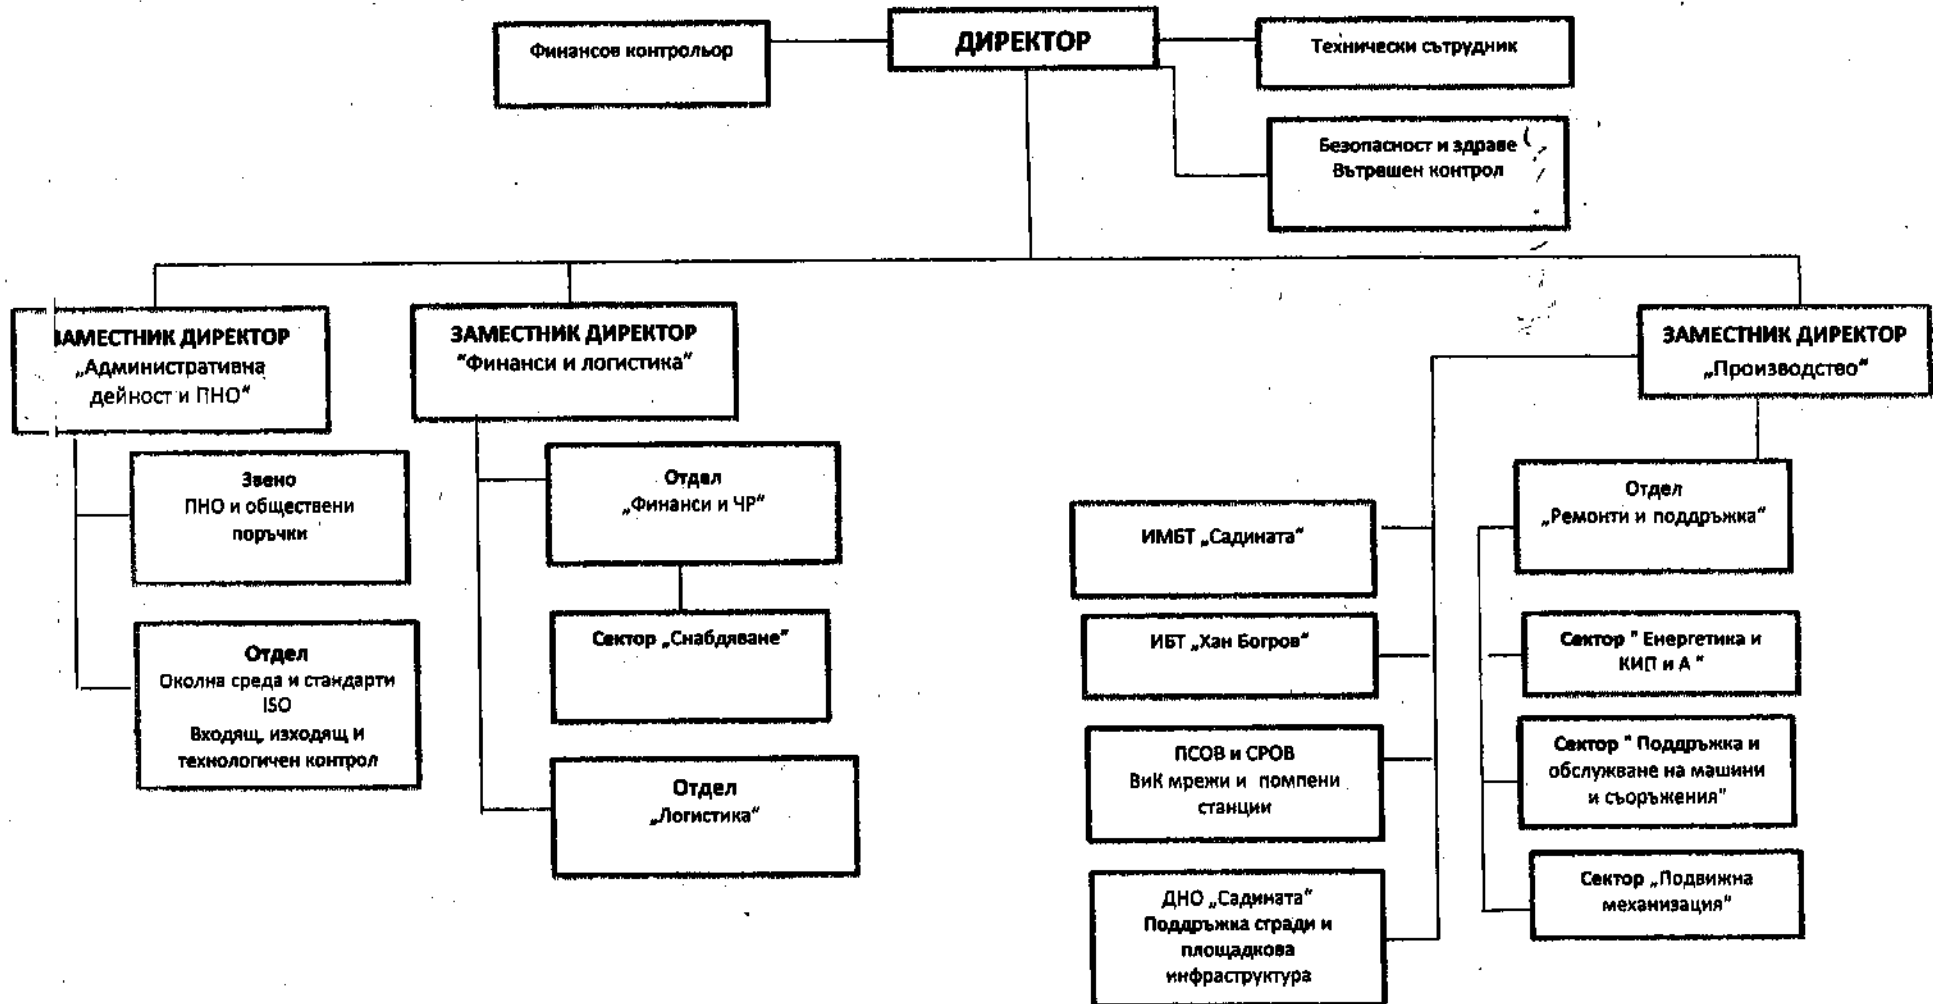

СТРУКТУРА И ЩАТНА ЧИСЛЕНОСТ НА ПЕРСОНАЛА НА ОП „СТОЛИЧНО ПРЕДПРИЯТИЕ ЗА ТРЕТИРАНЕ НА ОТПАДЪЦИ“

ОБЩА ЧИСЛЕНОСТ ПО ЩАТ: 307

С А С У Д А Т Е Л Н О Р Я Ш И Д С Л И С В Д Е Л
 Приложение към Решение № 123 по Протокол № 71/28.02.2019г.
 д.11 от всл.14